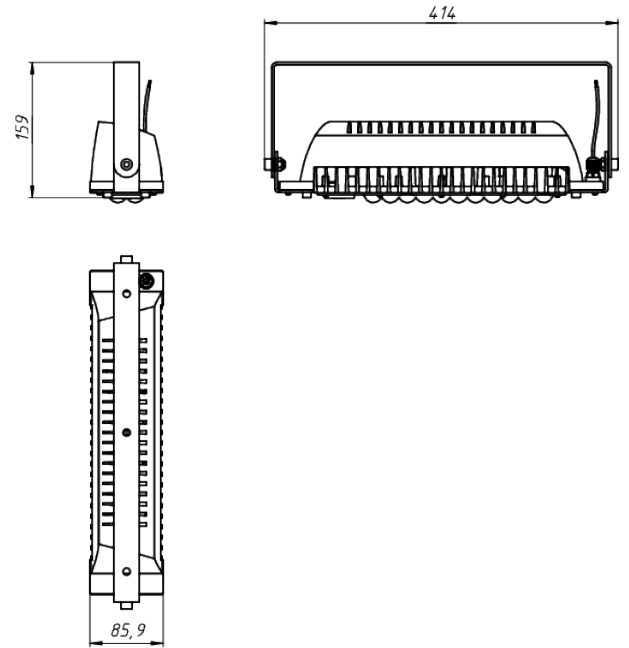

LAD LED R500-1-0-6-70L

Модель / Артикул	LAD LED R500-1-0-6-70L
Световой поток*, Лм	9014
Угол излучения	Опал
Энергопотребление, Вт	70
Цветовая температура**, К	5000K
Индекс цветопередачи***	Ra 70
Кэффициент мощности	0.95
Номинальное напряжение питания****, В	АС230
Влаго и пылезащита	IP67
Вид климатического исполнения	УХЛ1
Класс защиты от поражения эл. током	I / II
Диапазон рабочих температур	-60°C ... +70°C
Тип крепления	Лура
Габаритные размеры светильника*****, мм	414 x 86 x 159
Гарантийный срок	5 лет